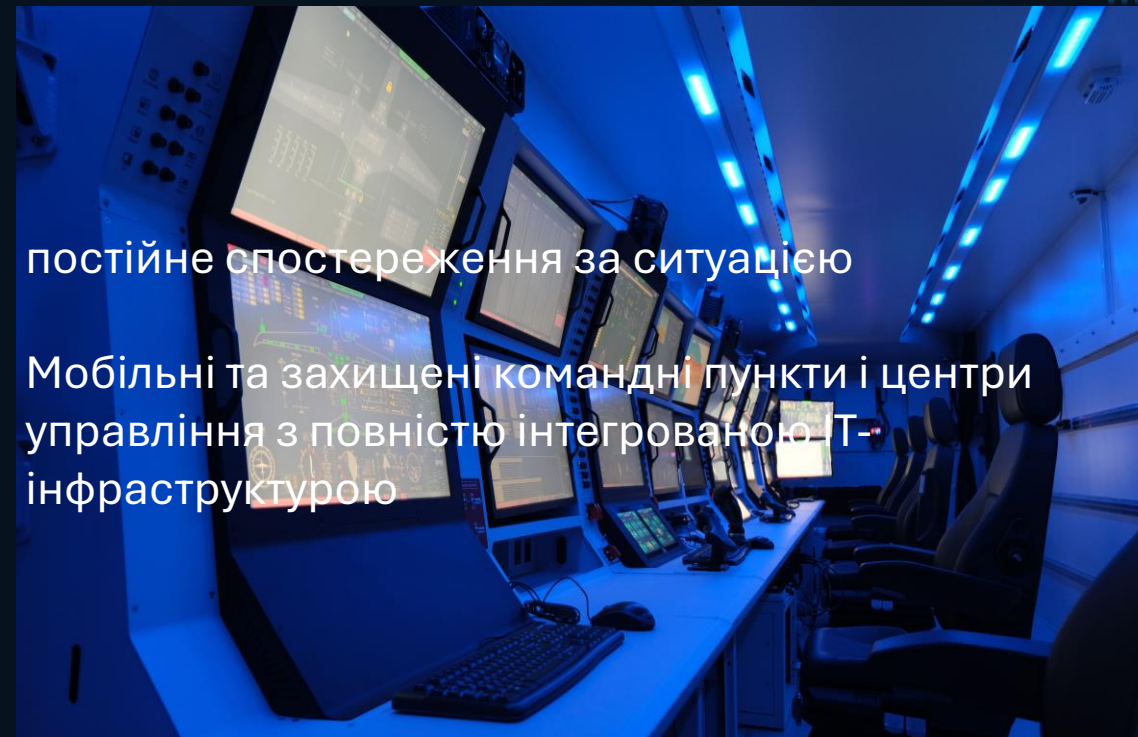

постійне спостереження за ситуацією

Мобільні та захищені командні пункти і центри управління з повністю інтегрованою IT-інфраструктурою

На землі, в повітрі чи на морі ми допомагаємо тим, хто приймає рішення на полі бою, постійно контролювати ситуацію і вживати заходів.

Захист солдатів і в той же час висока мобільність відіграють важливу роль. Для цього ми розробили захищені, але легкі укриття, які можуть працювати абсолютно автономно.